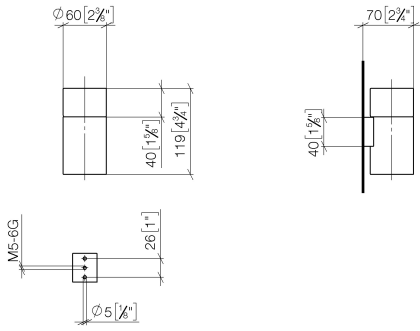

83 400 979

- Glas aus Kristallglas, transparent
- Breite 60 mm
- Höhe 120 mm
- Ausladung 110 mm

Passt zu: MADISON, MEM, TARA, CL.1,
LISSÉ, VAIA, META, CYO

	Dark Chrome	83 400 979-19
	Chrom	83 400 979-00
	Platin gebürstet	83 400 979-06
	Platin	83 400 979-08
	Messing (23kt Gold)	83 400 979-09
	Light Gold	83 400 979-26
	Light Gold gebürstet	83 400 979-27
	Messing gebürstet (23kt Gold)	83 400 979-28
	Schwarz matt	83 400 979-33
	Bronze gebürstet	83 400 979-42
	Champagne gebürstet (22kt Gold)	83 400 979-46
	Champagne (22kt Gold)	83 400 979-47
	Chrom gebürstet	83 400 979-93
	Dark Platinum gebürstet	83 400 979-99

83 400 979

mm [inches]

83 400 979

Ersatzteile für die
anderen
Oberflächenvarianten
finden Sie hier:
Chrom